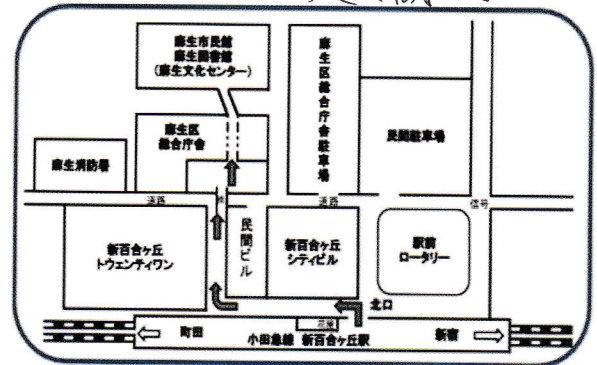

家庭的保育ってどんな感じ？どんなところで保育しているの？
など気になることはなんでも・・・♪

日にち 2019年9月28日(土)

場所 麻生市民館
大会議室

時間 10:00～12:00
(受付9:30～)

対象 0歳～2歳のお子さんご家族
これから出産予定の方ご家族
ならどなたでも。

川崎市麻生区万福寺1-5-2
小田急線：新百合ヶ丘下車
北口徒歩3分

お申し込み・お問い合わせ

- ①お子様のお名前
 - ②年齢
 - ③参加人数 (子供と大人それぞれ)
 - ④お住いの市、区名
- 以上4つをご記入の上メールでお申込みください。
当日参加も可能ですが、定員を超えた場合は
予約頂いた方を優先に調整することがあります。

※受付をすませご入場下さい。
ホール内は飲み物(水・お茶)のみOKです。
(ジュースはNG)
館内でのおむつ交換、トイレ利用可。
授乳コーナーあります。

※自然災害等により、交通機関が不通の場合、
中止になることもありますのでご了承ください。

☎ 044-966-2003
✉ grace-m@r5.dion.ne.jp

担当：水嶋
(17:00～21:00)